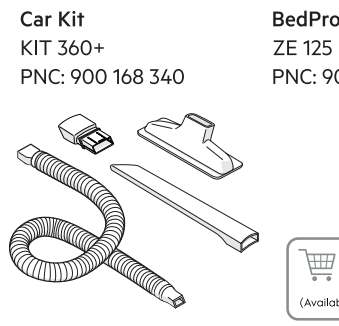

www.electrolux.com

* Available in specific models only.
仅特定机型提供
Tersedia hanya pada model tertentu.
특정 모델에만 해당 됩니다.
มีเฉพาะบางรุ่นเท่านั้น
只適用於指定型號
Chỉ có ở một số kiểu máy nhất định.

ZB3501IG, ZB3501WR, ZB3501EB, ZB3515ST, ZB3511DB, ZB3513DB, ZB3513SW, ZB3502IG