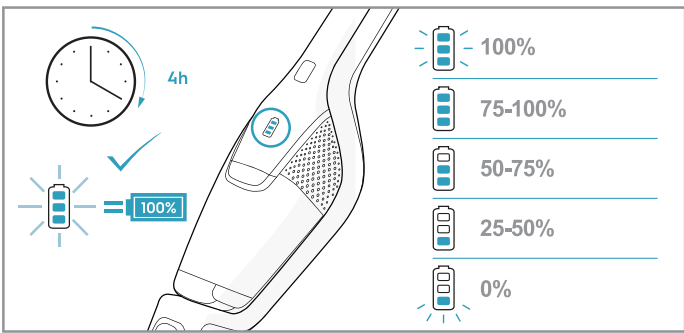

www.electrolux.com

* Available in specific models only.
仅特定机型提供
Tersedia hanya pada model tertentu.
특정 모델에만 해당 됩니다.
มีเฉพาะบางรุ่นเท่านั้น
只適用於指定型號
Chỉ có ở một số kiểu máy nhất định.

ZB3501IG, ZB3501WR, ZB3501EB, ZB3515ST, ZB3511DB, ZB3513DB, ZB3513SW, ZB3502IG