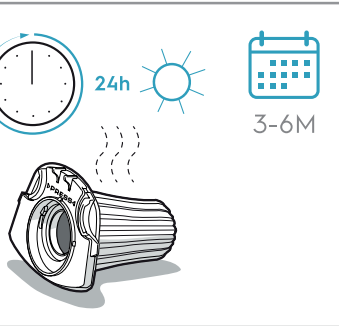

www.electrolux.com

* Available in specific models only.
仅特定机型提供
Tersedia hanya pada model tertentu.
특정 모델에만 해당 됩니다.
มีเฉพาะบางรุ่นเท่านั้น
只適用於指定型號
Chỉ có ở một số kiểu máy nhất định.

ZB3501IG, ZB3501WR, ZB3501EB, ZB3515ST, ZB3511DB, ZB3513DB, ZB3513SW, ZB3502IG